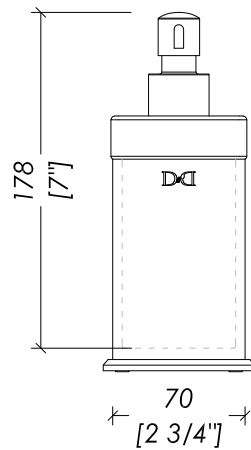

Devon&Devon

CUBE

design Ufficio Stile

updating 01|2024

CUBE330CR; CUBE330OT; CUBE330BR; CUBE330NK

> DISPENSER PORTA SAPONE DA APPOGGIO
> MATERIALE: ottone | ceramica
> FINITURA: cromo | bianca, oro chiaro | bianca, bronzo | bianca, nickel lucido | bianca
> TOLLERANZA: $\pm 2\%$

N.B. Tutte le misure sono in millimetri/pollici. Questo disegno è di proprietà Devon&Devon. Non può essere riprodotto o trasmesso a terzi senza autorizzazione.

> FREE STANDING SOAP DISPENSER
> MATERIAL: brass | ceramic
> FINISH: chrome | white, light gold | white, bronze | white, polished nickel | white
> TOLERANCE: $\pm 2\%$

N.B. All measurements are in millimetres/inches. This drawing is property of Devon&Devon. It may not be reproduced or transmitted to third parties without authorization.