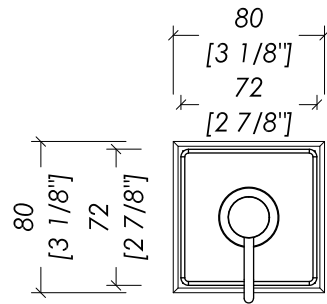

Devon&Devon

CUBE

design Ufficio Stile

updating 01|2024

CUBE330CR; CUBE330OT; CUBE330BR; CUBE330NK

> DISPENSER PORTA SAPONE DA APPOGGIO
 > MATERIALE: ottone | ceramica
 > FINITURA: cromo | bianca, oro chiaro | bianca, bronzo | bianca, nickel lucido | bianca
 > TOLLERANZA: $\pm 2\%$

N.B. Tutte le misure sono in millimetri/pollici. Questo disegno è di proprietà Devon&Devon. Non può essere riprodotto o trasmesso a terzi senza autorizzazione.

> FREE STANDING SOAP DISPENSER
 > MATERIAL: brass | ceramic
 > FINISH: chrome | white, light gold | white, bronze | white, polished nickel | white
 > TOLERANCE: $\pm 2\%$

N.B. All measurements are in millimetres/inches. This drawing is property of Devon&Devon. It may not be reproduced or transmitted to third parties without authorization.