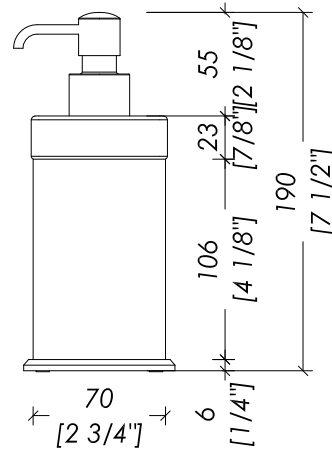

Devon&Devon

CUBE

design Ufficio Stile

updating 01|2024

CUBE330CR; CUBE330OT; CUBE330BR; CUBE330NK

> DISPENSER PORTA SAPONE DA APPOGGIO
 > MATERIALE: ottone | ceramica
 > FINITURA: cromo | bianca, oro chiaro | bianca, bronzo | bianca, nickel lucido | bianca
 > TOLLERANZA: $\pm 2\%$

N.B. Tutte le misure sono in millimetri/pollici. Questo disegno è di proprietà Devon&Devon. Non può essere riprodotto o trasmesso a terzi senza autorizzazione.

> FREE STANDING SOAP DISPENSER
 > MATERIAL: brass | ceramic
 > FINISH: chrome | white, light gold | white, bronze | white, polished nickel | white
 > TOLERANCE: $\pm 2\%$

N.B. All measurements are in millimetres/inches. This drawing is property of Devon&Devon. It may not be reproduced or transmitted to third parties without authorization.